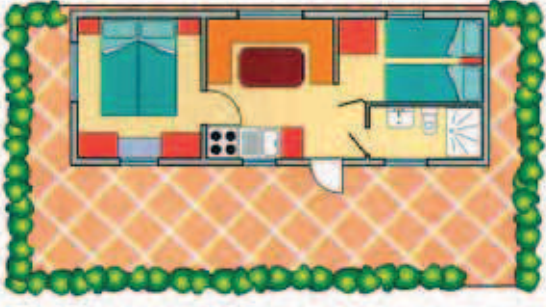

PREZZI PER NOTTE - PREISE PRO NACHT PRIX PER NIGHT - PRICES PAR NUIT

APERTURA 20/04/2011 - CHIUSURA 18/09/2011

	Bassa Stagione 20-04 24-06 29-08 18-09	Alta Stagione 25-06 28-09
IVA COMPRESA 10% MEHRWERTSTEUER INBEGRIFFEN 10% TVA COMPRIS 10% VAT INCLUDED 10%		
PERSONA - PERSON	€ 7,00	€ 10,00
BAMBINO - KIND (- 6 ANNI) (- 6 JAHRE)	€ 4,50	€ 5,50
PIAZZOLA CON 1 AUTO STELLPLATZ MIT 1 AUTO	€ 13,00	€ 16,00
220V: + +		
IMBARCAZIONE O CARRELLO / 2^a AUTO		€ 8,00

OSPITI GIORNALIERI: 1) Dopo 1 ora di permanenza tariffa intera con ingresso dalle ore 8.00 e uscita entro le ore 23.00.

Caravan o tende vuote non sono accettate in alta stagione. Le partenze dopo le 12, saranno conteggiate un giorno in più. Bei Abreisen nach 12 Uhr wird der Tag voll berechnet.

ANIMAZIONE: dal 10 giugno al 10 settembre
UFFICIO RECEPTION: Informazioni 7,30-13 / 16-20
CASSA: 7,30-12
SILENZIO - RUHEZEIT: Vietata circolazione auto e moto 14-16 / 23,30-7
BAR: 7,30-24
MARKET: 7,30-13 / 17-20
RISTORANTE - PIZZERIA: 12-14 / 19-22
PISCINA: 9,30-13,00 / 16,00-19,00 € 2,00 a ingresso

CHALET A

CHALET TRILOCALE
4+1 posti letto, con veranda
+ posto auto
+ aria condizionata

3 ROOMED CHALET
4+1 beds, with veranda
& car park
+ air conditioning

DREIZIMMER CHALET
4+1 Betten, mit Autoparkplatz
und veranda
+ Klimaanlage

CHALET TRILOCATION
4+1 lits, véranda
+ place pour voiture
+ air conditionné

PERIODO - ZEIT PERIOD - PERIODE	PREZZO SETTIM. CHALET A/6	PREZZO SETTIM. CHALET B/4+1	PREZZO SETTIM. CHALET C/4	PREZZO SETTIM. CHALET D/2+1
20/04 11/06 03/09 19/09	€ 360,00	€ 320,00	€ 300,00	€ 250,00
11/06 18/06 27/08 03/09	€ 540,00	€ 470,00	€ 440,00	€ 350,00
18/06 23/07	€ 750,00	€ 670,00	€ 630,00	€ 550,00
23/07 06/08 20/08 27/08	€ 880,00	€ 800,00	€ 770,00	€ 650,00
Alta Stag.	€ 1.000,00	€ 950,00	€ 900,00	€ 800,00

I prezzi comprendono: IVA al 10%, tasse, gas, luce, TV, acqua e pulizia finale (biancheria esclusa).
SERVIZIO SPIAGGIA ATTREZZATA (OMBRELLONE + 2 LETTINI) dal 04/06/2011

A richiesta:
USO PISCINA dal 04/06/2011
Biancheria letto € 6,00 a cambio per persona
Biancheria bagno € 4,00 a cambio per persona

The prices include: 10% VAT, gas, electricity, TV and final cleaning (bed linen & not included).
PRIVATE BEACH (BEACHUMBRELLA + 2 BEACHBEDS) 04/06
USE OF SWIMMING-POOL to 04/06/2011
On request:
Bed linen at € 6,00 per change per person.
Bath towels at € 4,00 per change per person.

Die Preise beinhalten: 10% MW, Gas, Strom, TV, Wasser und Endreinigung (Bettwäsche nicht inbegriffen).
PRIVATSTRAND (SONNENSCHIRM + 2 STRANDBETTEN) 04/06
SCHWIMMBADBENUTZUNG 04/06/2011
Auf Wunsch:
Bettwäsche € 6,00 pro Wechsel pro Person
Badehandtücher € 4,00 pro Wechsel pro Person.

Les prix comprennent: TVA 10% services, gaz, lumière, TV, eau et nettoyage final (linge de lit et non compris).
PLAGE PRIVÉE (PARASOL + 2 CHAISELONGUE) 04/06
PISCINE 04/06/2011
Sur demande:
linge de lit € 6,00 échange pour personne
linge de bain € 4,00 échange pour personne

Prenotando 2 settimane (14 giorni) in APRILE, MAGGIO, GIUGNO (fino al 25 giugno) e SETTEMBRE (dal 3 settembre) si avrà diritto al 10% di sconto

NUOVA AREA A CAMPEGGIO ESTERNA

	PREZZI PER NOTTE	
	Bassa Stagione	Alta Stagione
IVA COMPRESA 10% MEHRWERTSTEUER INBEGRIFFEN 10% TVA COMPRIS 10% - VAT INCLUDED 10%		
PERSONA - PERSON	€ 4,50	€ 6,00
BAMBINO - KIND (- 6 ANNI) (- 6 JAHRE)	€ 3,00	€ 4,00
PIAZZOLA CON 1 AUTO STELLPLATZ MIT 1 AUTO	€ 11,00	€ 13,00
IMBARCAZIONE O CARRELLO / 2^a AUTO		€ 8,00

- Nuovo blocco servizi • Ampie piazzole
- Si accettano animali (solo all'interno della nuova area attrezzata)
- Contratti forfait vantaggiosi