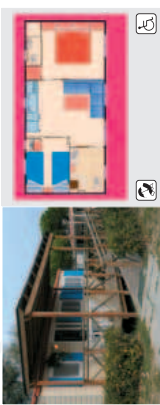

MOBILE HOME VENEZIA
Dimensioni: Mobile home 32 m² + veranda esterna.
1 camera con letto matrimoniale (150 x 186 cm) con piccolo bagno con lavabo e WC, 1 camera con 2 letti singoli (70 x 186 cm, e 80 x 192 cm), e un terzo letto a cuccetta adatto solo per bambini (65 x 180 cm), 1 dinette con tavolo e comodi divani, angolo cottura completamente attrezzato con fornelli a gas e frigo, 2° bagno con doccia, lavabo e WC, veranda coperta in legno con tavolo e sedie da giardino, aria condizionata, TV Sat, 1 posto auto.