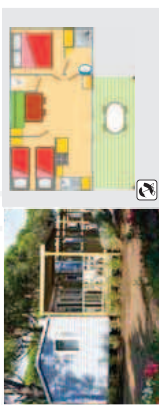

MOBILE HOME RIVIERA
Dimensioni: Mobile home 27,5 m² + veranda esterna - 1 camera matrimoniale (140x190cm) e 1 camera con 2 letti singoli (78x185 cm) + letto a cuccetta (adatto solo per bambini) - bagno con doccia e lavandino, WC separato, soggiorno con angolo cottura e angolo pranzo con divano che può trasformarsi in divano letto singolo. Cucina arredata di stoviglie, forno a microonde, frigorifero, tv satellitare e aria condizionata. Veranda coperta in legno con tavolo e sedie, 1 posto auto.