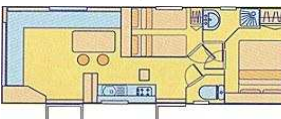

Tent Camp2Relax 4 pers.

01/04-12/06	12/06-03/07	03/07-17/07	17/07-21/08	21/08-30/09
€ 32,00	€ 38,00	€ 60,00	€ 80,00	€ 32,00

Willerby

Paradise Home

Cipro

ICB Cottage

ABI

Grand Charme